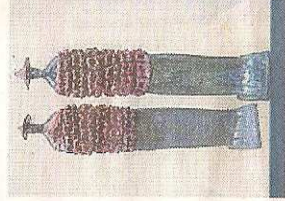

## I «confini ancestrali» nelle statue di Staccioli

**In ceramica**  
Una delle opere

Si intitola «Confini ancestrali» la mostra di Paolo Staccioli alla Galleria ARTissima di Silvia Prelz. Lo scultore toscano era presente ieri pomeriggio per tenere a battesimo la mostra nel nuovo spazio dedicato all'arte di Abano Terme (Padova). Un'esposizione, curata da Ornella Casazza, popolata di guerrieri, viaggiatori, cavalli, navi e carri, personaggi fantastici in ceramica, realizzati dagli anni Ottanta ad oggi. Paolo Staccioli, classe 1943, toscano di Scandicci, si è avvicinato alla ceramica negli anni Ottanta, abbandonando gradualmente la pittura. La mostra resterà aperta fino al 22 aprile, 347/8936594 [www.artissimacontemporanea.it](http://www.artissimacontemporanea.it).